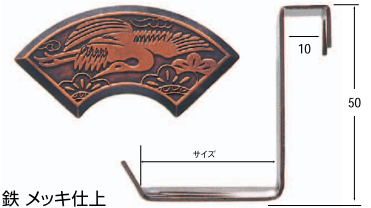

差込式雅額受鴨居 鳳凰

鴨居 鳳凰 鉄 メッキ仕上

F-0084 36mm
1/ハック(1組入) ¥1,100
1箱5パック入 5,500円

安全荷重
5kg

F-0085 45mm
1/ハック(1組入) ¥1,200
1箱5パック入 6,000円