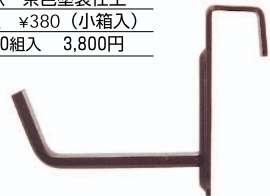

## B.S.額受長押・茶色

No.2026-B	B.S.額受長押 30mm
	鉄 茶色塗装仕上
安全荷重	1組 ¥220 (小箱入)
7kg	10組入 2,200円

No.2027-B	B.S.額受長押 36mm
	鉄 茶色塗装仕上
安全荷重	1組 ¥300 (小箱入)
7kg	10組入 3,000円

No.2028-B	B.S.額受長押 45mm
	鉄 茶色塗装仕上
安全荷重	1組 ¥380 (小箱入)
7kg	10組入 3,800円