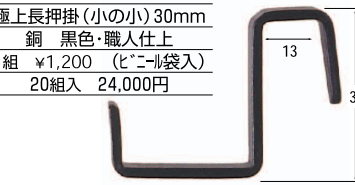

### 極上長押掛

**No.2010** 極上長押掛(大型) 65 mm  
銅 黒色・職人仕上  
1組 ¥4,500 (小箱入)  
5組入 22,500円

安全荷重  
5kg

**No.2014** 極上長押掛(小の小) 50mm  
銅 黒色・職人仕上  
1組 ¥1,300 (ビニール袋入)  
20組入 26,000円

安全荷重  
5kg

**No.2015** 極上長押掛(小の小) 30mm  
銅 黒色・職人仕上  
1組 ¥1,200 (ビニール袋入)  
20組入 24,000円

安全荷重  
5kg

**No.2013** 極上長押掛(小型) 35mm  
銅 黒色・職人仕上  
1組 ¥4,000 (小箱入)  
5組入 20,000円

安全荷重  
5kg

**No.2011** 極上長押掛(中型) 50 mm  
銅 黒色・職人仕上  
1組 ¥4,300 (小箱入)  
5組入 21,500円

安全荷重  
5kg

**No.2012** 極上長押掛 35 mm  
銅 黒色・職人仕上  
1組 ¥4,100 (小箱入)  
5組入 20,500円