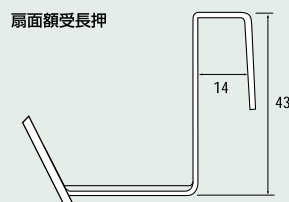

額受鴨居 36mm 黒塗装
1組 ¥280
10組入 2,800円

安全荷重  
7kg

No.2343-A

額受鴨居 60mm 黒塗装
1組 ¥500
10組入 5,000円

安全荷重  
5kg