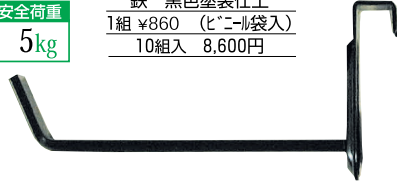

No.2018-A

B.S.額受鴨居 90mm
鉄 黒色塗装仕上
1組 ¥860 (ビニール袋入)
10組入 8,600円

安全荷重
5kg