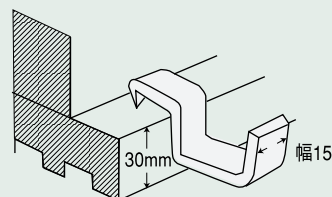

## ● 団地サイズ用 額受鴨居

鴨居幅 30mm対応

下記商品は、通常掛け率対象外商品です。

No.2130  
思い出くん  
鴨居用  
¥950

No.2135  
思い出くん  
長押用  
¥950

No.2140  
思い出くん  
長押用 30mm  
¥1,100

額の厚み  
30mm対応

**注**