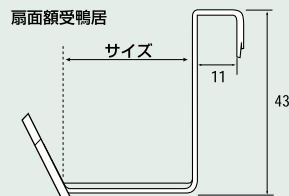

額受鴨居 36mm 黒塗装
1組 ¥280
10組入 2,800円

安全荷重  
7kg

No.2343-A

額受鴨居 60mm 黒塗装
1組 ¥500
10組入 5,000円

安全荷重  
5kg