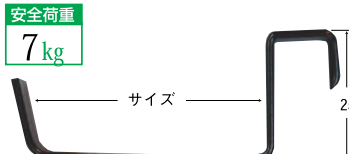

## 団地サイズ用 額受鴨居 (鴨居幅30mmに対応)

No.2340-A

額受鴨居 30mm 黒塗装
1組 ¥200
10組入 2,000円

安全荷重  
7kg

No.2342-A

額受鴨居 45mm 黒塗装
1組 ¥360
10組入 3,600円

安全荷重  
7kg

No.2341-A