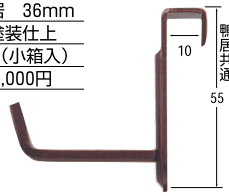

No.2021-B	B.S.額受鴨居 36mm
	鉄 茶色塗装仕上
安全荷重	1組 ¥300 (小箱入)
7kg	10組入 3,000円