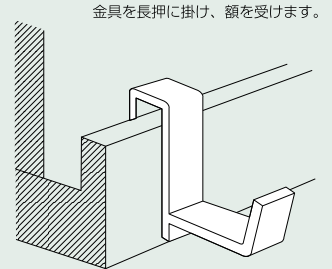

#### ●鴨居掛

金具を鴨居に掛け、額を受けます。  
尖った先を木に打ち込みます。

サイズ

#### ●長押掛

金具を長押に掛け、額を受けます。

サイズ

安全荷重  
kg

安全荷重値：表示の値は壁や天井に  
吊した時に金具及び壁面に掛かる重  
量限界の目安です。数値は実際より  
も大幅に小さく設定してありますが、  
安全にお使い頂くために、表示を超  
えた物の使用はお避け下さい。  
但し、壁の材質及び劣化状態により、  
表示の数値以下のものでも落下する  
ことがありますのでご注意ください。