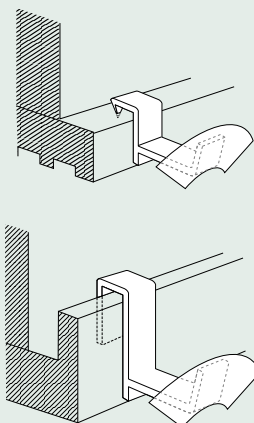

●差込式雅額受の接合部

●鴨居掛取り付け方法

鴨居の幅に合った寸法の金具を選んで下さい。

●長押し掛取り付け方法

長押の幅に合った寸法の金具を選んで下さい。

差込式雅額受鴨居 松竹梅

鴨居 松竹梅 鉄 メッキ仕上

**F-0082** 36mm  
1/ハック(1組入) ¥1,100  
1箱5パック入 5,500円