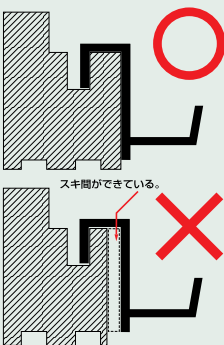

### ●鴨居掛取り付け方法

鴨居の幅に合った寸法の金具を選んで下さい。

スキ間ができています。

●差込式雅額受の接合部

●鴨居掛取り付け方法

鴨居の幅に合った寸法の金具を選んで下さい。

●長押し掛取り付け方法

長押の幅に合った寸法の金具を選んで下さい。

差込式雅額受鴨居 松竹梅

鴨居 松竹梅 鉄 メッキ仕上

**F-0082** 36mm  
1/ハック(1組入) ¥1,100  
1箱5パック入 5,500円