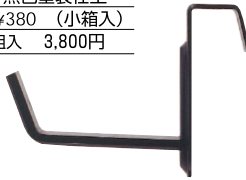

No.2028-A

B.S.額受長押 45mm
鉄 黒色塗装仕上
1組 ¥380 (小箱入)
10組入 3,800円

安全荷重
7kg