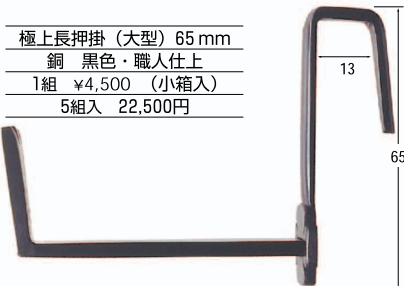

安全荷重  
5kg

**No.2005** 極上鴨居掛(甲丸型) 35mm  
銅 黒色・職人仕上  
1組 ¥3,500 (小箱入)  
10組入 35,000円

安全荷重  
5kg

**No.2006** 極上鴨居掛(甲丸小型) 25mm  
銅 黒色・職人仕上  
1組 ¥1,800 (ビニール袋入)  
15組入 27,000円

安全荷重  
5kg

**No.2001** 極上鴨居掛(中型) 50 mm  
銅 黒色・職人仕上  
1組 ¥4,300 (小箱入)  
5組入 21,500円

安全荷重  
5kg

**No.2002** 極上鴨居掛 35mm  
銅 黒色・職人仕上  
1組 ¥4,100 (小箱入)  
5組入 20,500円

安全荷重  
5kg

### 極上長押掛

**No.2010** 極上長押掛(大型) 65 mm  
銅 黒色・職人仕上  
1組 ¥4,500 (小箱入)  
5組入 22,500円

安全荷重  
5kg

**No.2014** 極上長押掛(小の小) 50mm  
銅 黒色・職人仕上  
1組 ¥1,300 (ビニール袋入)  
20組入 26,000円

安全荷重  
5kg

**No.2015** 極上長押掛(小の小) 30mm  
銅 黒色・職人仕上  
1組 ¥1,200 (ビニール袋入)  
20組入 24,000円