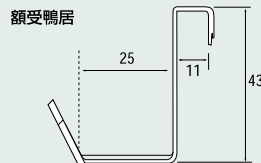

額受鴨居 36mm 黒塗装
1組 ¥280
10組入 2,800円

安全荷重  
7kg

No.2343-A

額受鴨居 60mm 黒塗装
1組 ¥500
10組入 5,000円

安全荷重  
5kg