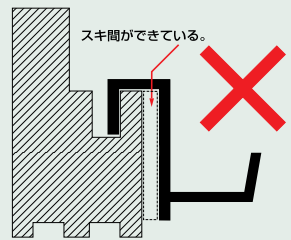

### ●鴨居掛取り付け方法

鴨居の幅に合った寸法の金具を選んで下さい。

スキ間ができています。

### ●長押掛取り付け方法

長押の幅に合った寸法の金具を選んで下さい。

スキ間ができています。

鉄製フラットバーによる別注も承ります。

板厚3.8mm 幅12mmの曲げ加工による製作になります。

鉄

注

本カタログ掲載の商品価格はすべて税抜きです。別途消費税がかかりますので、ご了承ください。