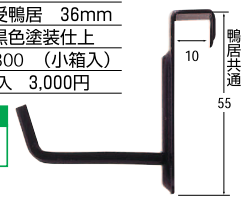

No.2021-A

B.S.額受鴨居 36mm
鉄 黒色塗装仕上
1組 ¥300 (小箱入)
10組入 3,000円

安全荷重
7kg