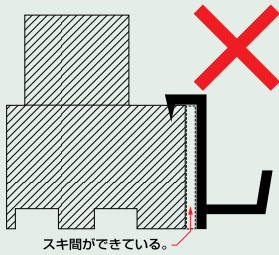

●鴨居掛取り付け方法

鴨居の幅に合った寸法の金具を選んで下さい。