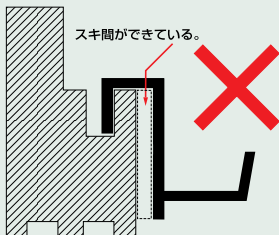

B.S.額受長押 100mm  
鉄 黒色塗装仕上  
1組 ¥1,000 (ビニール袋入)  
10組入 10,000円

安全荷重  
5kg

**●鴨居掛取り付け方法**

鴨居の幅に合った寸法の金具を選んで下さい。

**●長押掛取り付け方法**

長押の幅に合った寸法の金具を選んで下さい。