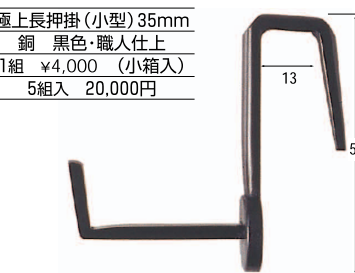

安全荷重  
5kg

**No.2002** 極上鴨居掛 35mm  
銅 黒色・職人仕上  
1組 ¥4,100 (小箱入)  
5組入 20,500円

安全荷重  
5kg

### 極上長押掛

**No.2010** 極上長押掛(大型) 65 mm  
銅 黒色・職人仕上  
1組 ¥4,500 (小箱入)  
5組入 22,500円

安全荷重  
5kg

**No.2014** 極上長押掛(小の小) 50mm  
銅 黒色・職人仕上  
1組 ¥1,300 (ビニール袋入)  
20組入 26,000円

安全荷重  
5kg

**No.2015** 極上長押掛(小の小) 30mm  
銅 黒色・職人仕上  
1組 ¥1,200 (ビニール袋入)  
20組入 24,000円

安全荷重  
5kg

**No.2013** 極上長押掛(小型) 35mm  
銅 黒色・職人仕上  
1組 ¥4,000 (小箱入)  
5組入 20,000円

安全荷重  
5kg

**No.2011** 極上長押掛(中型) 50 mm  
銅 黒色・職人仕上  
1組 ¥4,300 (小箱入)  
5組入 21,500円

安全荷重  
5kg

**No.2012** 極上長押掛 35 mm  
銅 黒色・職人仕上  
1組 ¥4,100 (小箱入)  
5組入 20,500円