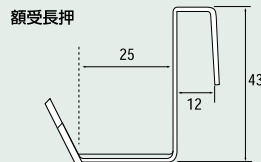

額受鴨居 36mm 黒塗装
1組 ¥280
10組入 2,800円

安全荷重  
7kg

No.2343-A

額受鴨居 60mm 黒塗装
1組 ¥500
10組入 5,000円

安全荷重  
5kg