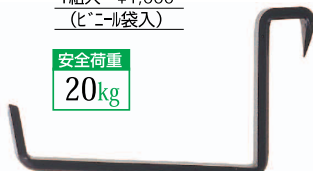

No.2031	新型額受鴨居
	鉄 黒色塗装
安全荷重	1組 ¥1,000 (ビニール袋入)
20kg