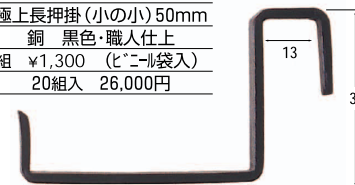

### 極上長押掛

**No.2010** 極上長押掛(大型) 65 mm  
銅 黒色・職人仕上  
1組 ¥4,500 (小箱入)  
5組入 22,500円

安全荷重  
5kg

**No.2014** 極上長押掛(小の小) 50mm  
銅 黒色・職人仕上  
1組 ¥1,300 (ビニール袋入)  
20組入 26,000円

安全荷重  
5kg

**No.2015** 極上長押掛(小の小) 30mm  
銅 黒色・職人仕上  
1組 ¥1,200 (ビニール袋入)  
20組入 24,000円