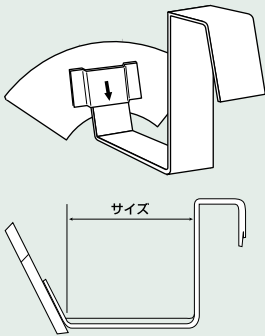

### ●鴨居掛取り付け方法

鴨居の幅に合った寸法の金具を選んで下さい。

スキ間ができています。

### ●長押掛取り付け方法

長押の幅に合った寸法の金具を選んで下さい。

スキ間ができています。

鉄製フラットバーによる別注も承ります。

板厚3.8mm 幅12mmの曲げ加工による製作になります。

鉄

注

本カタログ掲載の商品価格はすべて税抜きです。別途消費税がかかりますので、ご了承ください。

●差込式雅額受の接合部

●鴨居掛取り付け方法

鴨居の幅に合った寸法の金具を選んで下さい。

●長押し掛取り付け方法

長押の幅に合った寸法の金具を選んで下さい。

差込式雅額受鴨居 松竹梅

鴨居 松竹梅 鉄 メッキ仕上

**F-0082** 36mm  
1/ハック(1組入) ¥1,100  
1箱5パック入 5,500円