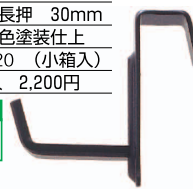

No.2026-A

B.S.額受長押 30mm
鉄 黒色塗装仕上
1組 ¥220 (小箱入)
10組入 2,200円

安全荷重
7kg