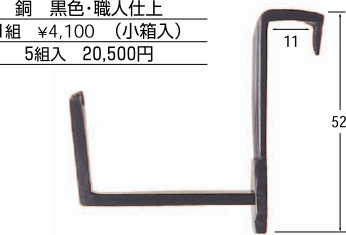

### 極上鴨居掛

**No.2000** 極上鴨居掛(大型) 65 mm  
銅 黒色・職人仕上  
1組 ¥4,500 (小箱入)  
5組入 22,500円

安全荷重  
5kg

**No.2003** 極上鴨居掛(小型) 50mm  
銅 黒色・職人仕上  
1組 ¥1,200 (ビニール袋入)  
20組入 24,000円

安全荷重  
5kg

**No.2004** 極上鴨居掛(小型) 30mm  
銅 黒色・職人仕上  
1組 ¥1,100 (ビニール袋入)  
20組入 22,000円

安全荷重  
5kg

**No.2005** 極上鴨居掛(甲丸型) 35mm  
銅 黒色・職人仕上  
1組 ¥3,500 (小箱入)  
10組入 35,000円

安全荷重  
5kg

**No.2006** 極上鴨居掛(甲丸小型) 25mm  
銅 黒色・職人仕上  
1組 ¥1,800 (ビニール袋入)  
15組入 27,000円

安全荷重  
5kg

**No.2001** 極上鴨居掛(中型) 50 mm  
銅 黒色・職人仕上  
1組 ¥4,300 (小箱入)  
5組入 21,500円

安全荷重  
5kg

**No.2002** 極上鴨居掛 35mm  
銅 黒色・職人仕上  
1組 ¥4,100 (小箱入)  
5組入 20,500円

安全荷重  
5kg