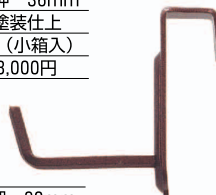

No.2027-B	B.S.額受長押 36mm
	鉄 茶色塗装仕上
安全荷重	1組 ¥300 (小箱入)
7kg	10組入 3,000円