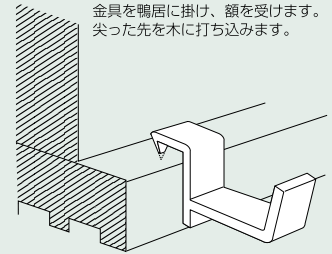

●鴨居掛

金具を鴨居に掛け、額を受けます。
尖った先を木に打ち込みます。