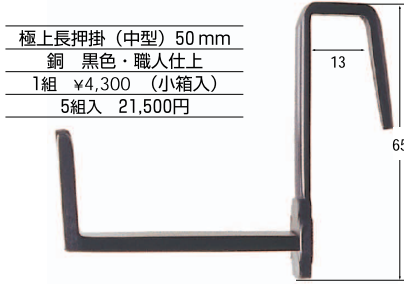

### 極上長押掛

**No.2010** 極上長押掛(大型) 65 mm  
銅 黒色・職人仕上  
1組 ¥4,500 (小箱入)  
5組入 22,500円

安全荷重  
5kg

**No.2014** 極上長押掛(小の小) 50mm  
銅 黒色・職人仕上  
1組 ¥1,300 (ビニール袋入)  
20組入 26,000円

安全荷重  
5kg

**No.2015** 極上長押掛(小の小) 30mm  
銅 黒色・職人仕上  
1組 ¥1,200 (ビニール袋入)  
20組入 24,000円

安全荷重  
5kg

**No.2013** 極上長押掛(小型) 35mm  
銅 黒色・職人仕上  
1組 ¥4,000 (小箱入)  
5組入 20,000円

安全荷重  
5kg

**No.2011** 極上長押掛(中型) 50 mm  
銅 黒色・職人仕上  
1組 ¥4,300 (小箱入)  
5組入 21,500円

安全荷重  
5kg

**No.2012** 極上長押掛 35 mm  
銅 黒色・職人仕上  
1組 ¥4,100 (小箱入)  
5組入 20,500円