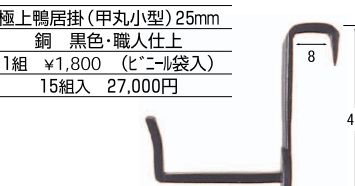

### 極上鴨居掛

**No.2000** 極上鴨居掛(大型) 65 mm  
銅 黒色・職人仕上  
1組 ¥4,500 (小箱入)  
5組入 22,500円

安全荷重  
5kg

**No.2003** 極上鴨居掛(小型) 50mm  
銅 黒色・職人仕上  
1組 ¥1,200 (ビニール袋入)  
20組入 24,000円

安全荷重  
5kg

**No.2004** 極上鴨居掛(小型) 30mm  
銅 黒色・職人仕上  
1組 ¥1,100 (ビニール袋入)  
20組入 22,000円

安全荷重  
5kg

**No.2005** 極上鴨居掛(甲丸型) 35mm  
銅 黒色・職人仕上  
1組 ¥3,500 (小箱入)  
10組入 35,000円

安全荷重  
5kg

**No.2006** 極上鴨居掛(甲丸小型) 25mm  
銅 黒色・職人仕上  
1組 ¥1,800 (ビニール袋入)  
15組入 27,000円

安全荷重  
5kg

**No.2001** 極上鴨居掛(中型) 50 mm  
銅 黒色・職人仕上  
1組 ¥4,300 (小箱入)  
5組入 21,500円