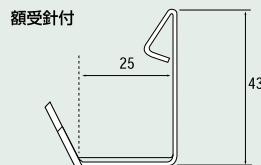

額受鴨居 36mm 黒塗装
1組 ¥280
10組入 2,800円

安全荷重  
7kg

No.2343-A

額受鴨居 60mm 黒塗装
1組 ¥500
10組入 5,000円

安全荷重  
5kg