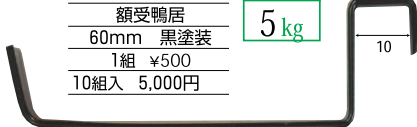

額受金具

■鉄 ■その他

注

本カタログ掲載の商品価格はすべて税抜きです。別途消費税がかかりますので、ご了承ください。

扇面額受鴨居

No.2040

額受鴨居 25mm
鉄 メッキ仕上
1組 ¥200
20組入 4,000円

安全荷重
3kg

扇面額受長押

No.2050

額受長押 25mm
鉄 メッキ仕上
1組 ¥200
20組入 4,000円

安全荷重
3kg

扇面額受針付

No.2060

額受針付 25mm
鉄 メッキ仕上
1組 ¥240
20組入 4,800円

安全荷重
3kg

● 2040 額受鴨居・2050 額受長押・2060 額受針付の絵柄 《25mmのみ対応》

扇面の絵柄は、一部変わる場合がありますのでご了承ください。

* (B)(C)(D)(H)(I)(J)はなくなり次第廃番となります。

扇面額受鴨居 イナズマ絵柄のみ

No.2042

額受鴨居 38mm
鉄 メッキ仕上
1組 ¥340
10組入 3,400円

No.2043

額受鴨居 45mm
鉄 メッキ仕上
1組 ¥380
10組入 3,800円

No.2044

額受鴨居 60mm
鉄 メッキ仕上
1組 ¥480
10組入 4,800円

安全荷重
5kg

扇面額受長押 イナズマ絵柄のみ

No.2052

額受長押 38mm
鉄 メッキ仕上
1組 ¥340
10組入 3,400円

No.2053

額受長押 45mm
鉄 メッキ仕上
1組 ¥380
10組入 3,800円

No.2054

額受長押 60mm
鉄 メッキ仕上
1組 ¥480
10組入 4,800円

安全荷重
5kg

団地サイズ用 額受鴨居 (鴨居幅30mmに対応)

No.2340-A

額受鴨居 30mm 黒塗装
1組 ¥200
10組入 2,000円

安全荷重
7kg

No.2342-A

額受鴨居 45mm 黒塗装
1組 ¥360
10組入 3,600円

安全荷重
7kg

No.2341-A

額受鴨居 36mm 黒塗装
1組 ¥280
10組入 2,800円

安全荷重
7kg

No.2343-A

額受鴨居 60mm 黒塗装
1組 ¥500
10組入 5,000円

安全荷重
5kg

● 団地サイズ用 額受鴨居

鴨居幅 30mm対応

下記商品は、通常掛け率対象外商品です。

No.2130
思い出くん
鴨居用
¥950

No.2135
思い出くん
長押用
¥950

No.2140
思い出くん
長押用 30mm
¥1,100

額の厚み
30mm対応

注

安全荷重以内であっても、取り付け部分の木及び施工状態により安全荷重が変わります。又、木が割れたりするおそれがありますのでご注意ください。