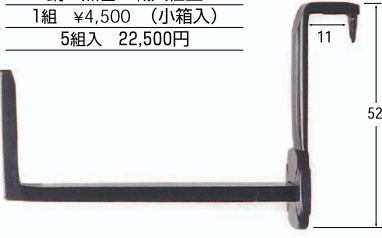

## 職人仕上げについて

日本古来からのワザを 職人 三輪 匠一門により、  
今に継承し一個一個手づくりによる製造をしております。

**注**

本カタログ掲載の商品価格はすべて税抜きです。  
別途消費税がかかりますので、ご了承ください。

### 極上鴨居掛

**No.2000** 極上鴨居掛(大型) 65 mm  
銅 黒色・職人仕上  
1組 ¥4,500 (小箱入)  
5組入 22,500円

安全荷重  
5kg

**No.2003** 極上鴨居掛(小型) 50mm  
銅 黒色・職人仕上  
1組 ¥1,200 (ビニール袋入)  
20組入 24,000円

安全荷重  
5kg

**No.2004** 極上鴨居掛(小型) 30mm  
銅 黒色・職人仕上  
1組 ¥1,100 (ビニール袋入)  
20組入 22,000円