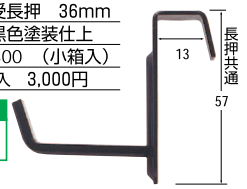

安全荷重  
7kg

**No.2026-A**

B.S.額受長押 30mm  
鉄 黒色塗装仕上  
1組 ¥220 (小箱入)  
10組入 2,200円

安全荷重  
7kg

**No.2027-A**

B.S.額受長押 36mm  
鉄 黒色塗装仕上  
1組 ¥300 (小箱入)  
10組入 3,000円

安全荷重  
7kg

**No.2028-A**