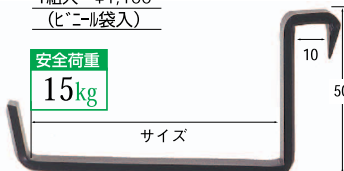

## 新型額受鴨居・黒色

No.2030	新型額受鴨居
	鉄 黒色塗装
安全荷重	1組 ¥900 (ビニール袋入)
20kg	

No.2031	新型額受鴨居
	鉄 黒色塗装
安全荷重	1組 ¥1,000 (ビニール袋入)
20kg	

No.2032	新型額受鴨居
	鉄 黒色塗装
安全荷重	1組 ¥1,100 (ビニール袋入)
15kg	