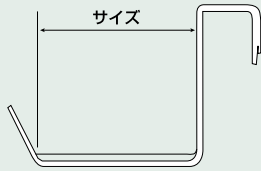

No.2036-A

B.S.額受長押 100mm
鉄 黒色塗装仕上
1組 ¥1,000 (ビニール袋入)
10組入 10,000円

安全荷重
5kg