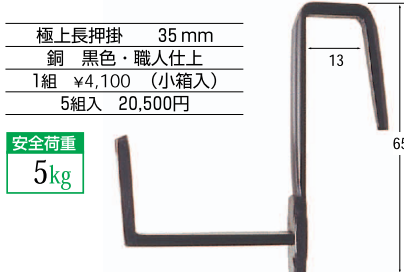

No.2012 極上長押掛 35 mm
銅 黒色・職人仕上
1組 ¥4,100 (小箱入)
5組入 20,500円

安全荷重
5kg

額を受けるときに使用します。
手造りのため、寸法に多少の
誤差があります。