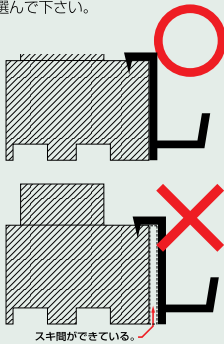

### ●鴨居掛取り付け方法

鴨居の幅に合った寸法の金具を選んで下さい。

スキ間ができています。

### ●長押掛取り付け方法

長押の幅に合った寸法の金具を選んで下さい。

スキ間ができています。

鉄製フラットバーによる別注も承ります。

板厚3.8mm 幅12mmの曲げ加工による製作になります。

鉄

注

本カタログ掲載の商品価格はすべて税抜きです。別途消費税がかかりますので、ご了承ください。

●差込式雅額受の接合部

●鴨居掛取り付け方法

鴨居の幅に合った寸法の金具を選んで下さい。

●長押し掛取り付け方法

長押の幅に合った寸法の金具を選んで下さい。

差込式雅額受鴨居 松竹梅

鴨居 松竹梅 鉄 メッキ仕上

**F-0082** 36mm  
1/ハック(1組入) ¥1,100  
1箱5パック入 5,500円